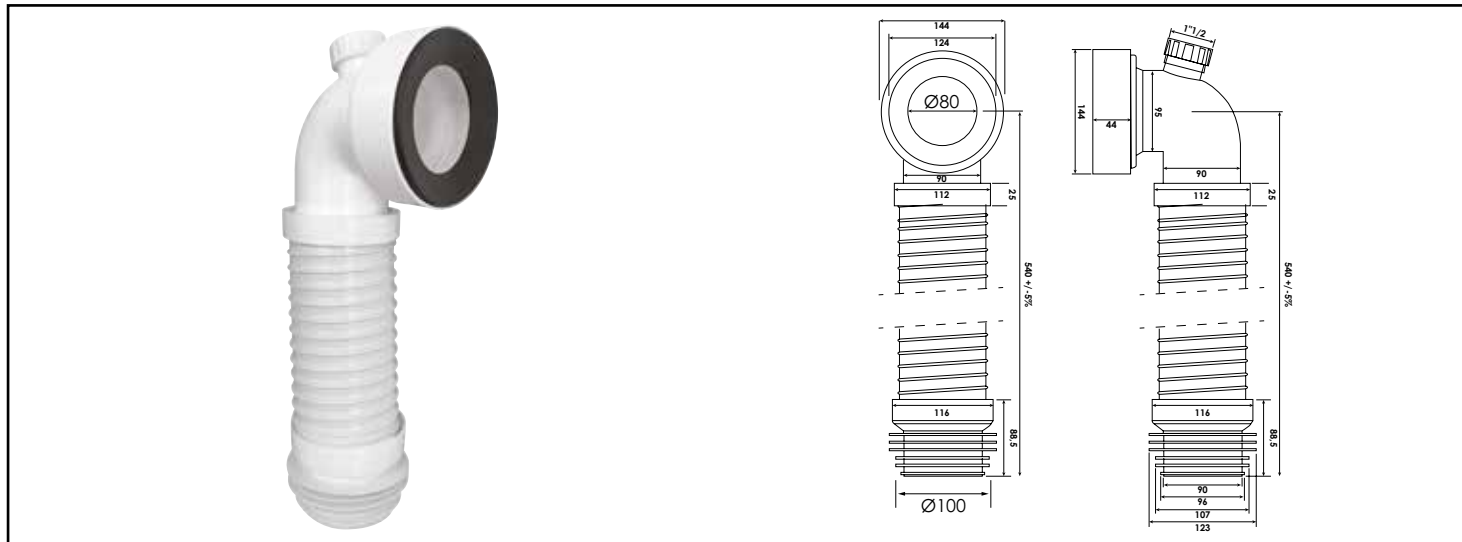

PIPE LONGUE COUDÉE FLEXIBLE D.100 L.540

PIPE COUDÉE SOUPLE DE WC EXTENSIBLE - A emboîter L.540 mm - ROLF

DESCRIPTION

Longueur : 540 mm
Dimension : Ø100 mm
Matière : PVC

Hygiène assurée : intérieur lisse
Installation modulable : extensible et orientable

Étanchéité assurée par le joint à lèvres démontable

CARACTÉRISTIQUES

Température de fonctionnement : -5% + 60°C.